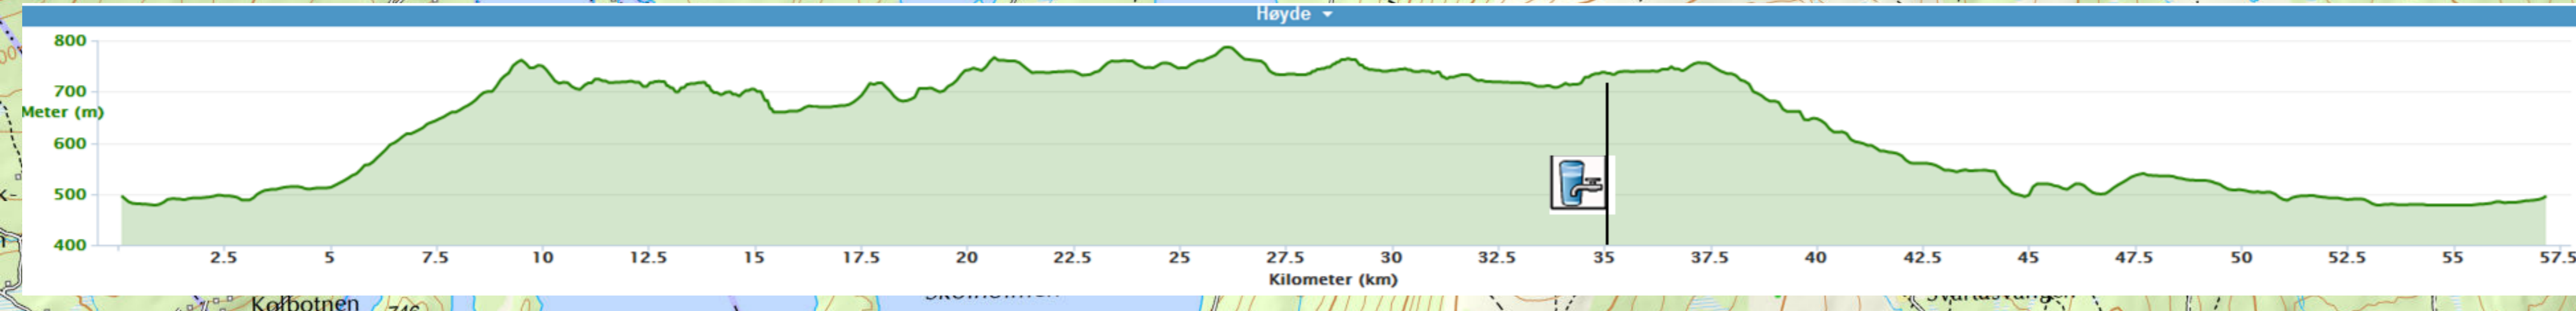

3-dagers MTB trans Åsterdalen

1:17 500

- Asfalt 10 km
- Grus 29 km
- Sti/Kjerre 18 km